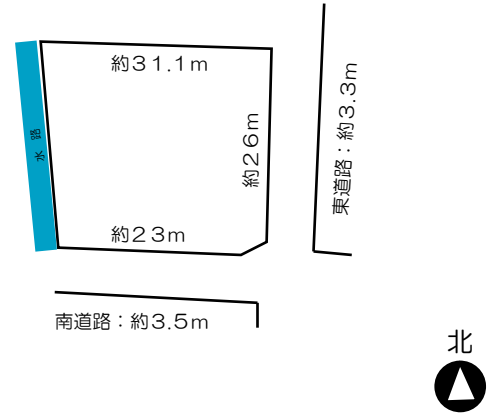

土地案内

所在地 岐阜市岩崎字田中

価格 1,190 万円

校区：岩野田小学校
岩野田中学校

U-1002

- 面積 ● 782㎡ / 約236.55坪
- 用途地域 ● 第1種低層住居専用地域
- 地目 ● 田 / 現況 ● 田
- 建ぺい率 ● 50% / 容積率 ● 80%
- アクセス ● 「戸羽川」バス停 徒歩7分
- 設備 ● 水道…上水道
  ガス…プロパン(個別)
  排水…下水道
- 道路 ● 南側…約3.5m(公道) 間口…約23m
  東側…約3.3m(公道) 間口…約26m
- 備考 ● 坪単価 約5万円 ● セットバック有
  ● 下水道受益者負担金要 (230円/㎡)
  ● 農地法 ● 高さ制限10m・壁面後退1m
  ● 土砂災害警戒区域(イエローゾーン)
  ● 引渡条件…現状渡し ● 引渡時期…相談
- 取引形態 ● 仲介

《地形図》