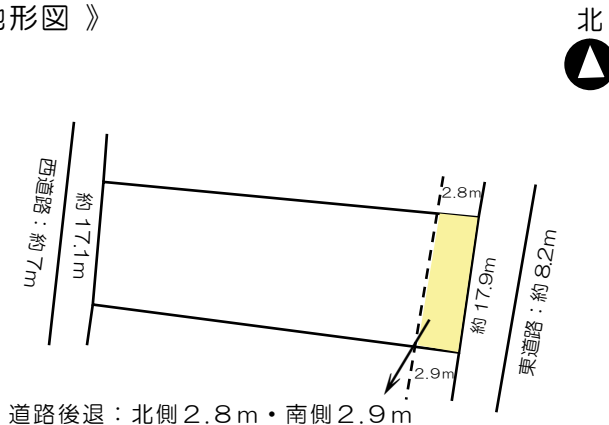

土地案内

所在地 岐阜市三田洞字山崎

価格 4,030万円

校区：岩野田小学校
岩野田中学校

U-993

面積	● 889㎡ / 約268.92坪
用途地域	● 近隣商業地域
地目	● 田 / 現況 ● 畑
建ぺい率	● 80% / 容積率 ● 200%
アクセス	● 「三田洞山崎」バス停 徒歩1分
設備	● 水道…上水道 ガス…プロパン 排水…下水道
道路	● 東側…約8.2m (公道) 間口…約17.9m ● 西側…約7m (公道) 間口…17.1m
備考	● 坪単価15万円 ● 農地法 ● 下水道受益者負担金要 (230円/㎡) ● 都市計画道路有り (東側：計画幅員12~15m) ● 引き渡し条件…現状渡し ● 引渡時期…相談
取引形態	● 専任

《地形図》