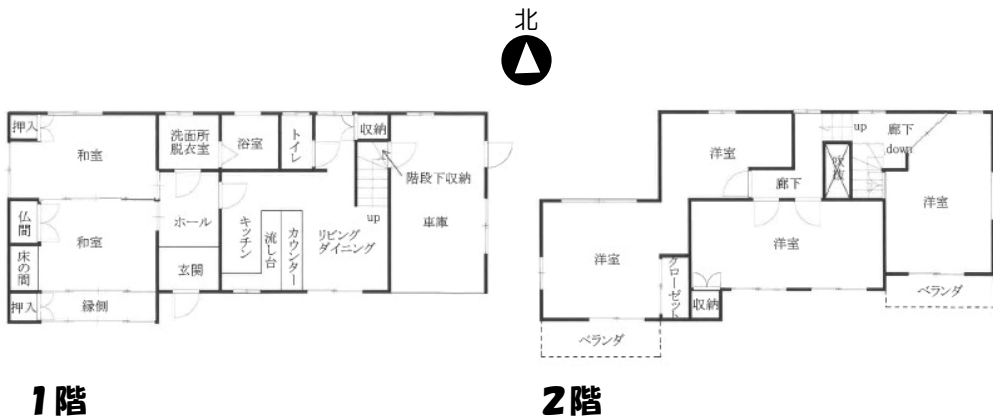

※構造…木造・スレート葺・2階建

※間取…6LDK

※昭和62年築

※設備…上水道・プロパンガス・浄化槽

※ペット可（種類は応相談・室内飼育可）

※家賃保証保険・住宅総合保険加入のこと

◎ 地図 ◎

◎ 間取 ◎

◎ 写真 ◎

外観

キッチン

浴室

和室

1階

2階

現況と間取りに相違があるときは、現況を優先してください。