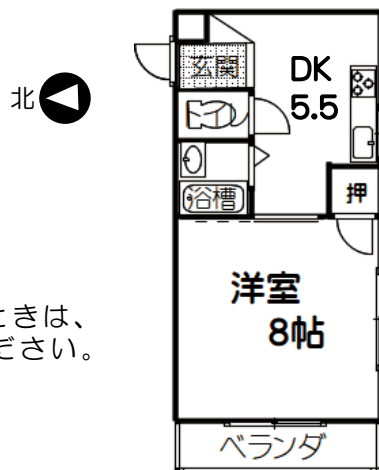

◎ 間取 ◎

現況と間取りに相違があるときは、
現況を優先してください。

岐阜県宅地建物取引業保証協会会員
岐阜県知事(10)2770号
【仲介】

建宅地たかとも(有)

〒501-2105 岐阜県山県市高富1088-3

お客様専用ダイヤル
0120-191-395

TEL 0581-22-1911
FAX 0581-22-1754
<http://takatomifudousan.co.jp/>