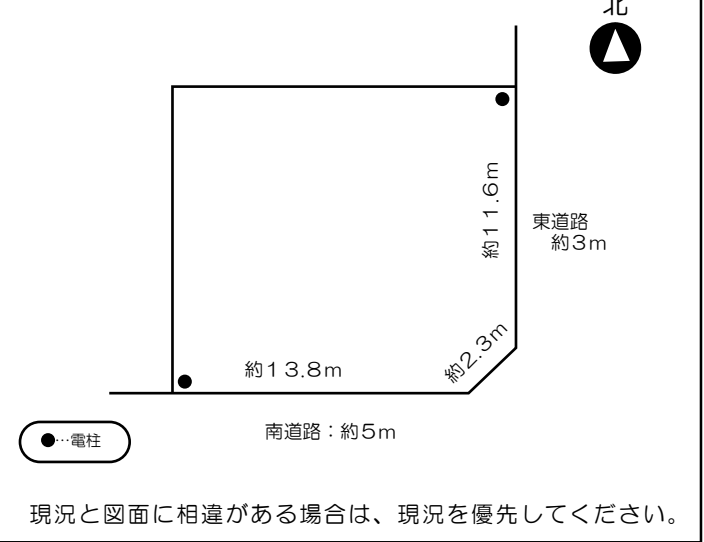

土地案内

所在地 岐阜市岩崎字河渡

価格 1,160 万円

校区：岩野田小学校
岩野田中学校

A-125

面積	● 224.40㎡ / 約67.88坪
用途地域	● 第2種中高層住居専用地域
地目	● 宅地 / 現況 ● 更地
建ぺい率	● 60% / 容積率 ● 200%
アクセス	● 「上岩崎」バス停 徒歩6分
設備	● 水道…上水道 ガス…都市ガス 排水…下水道
道路	● 南側…約5m(公道) 間口…約14.3m ● 東側…約3m(公道) 間口…約11.6m
備考	● 坪単価 約17万円 ● 上下水道工事負担金別途要(550,000円) ● 東側道路セットバック有 ● 引渡条件…現状渡し ● 引渡時期…相談
取引形態	● 仲介

《地形図》