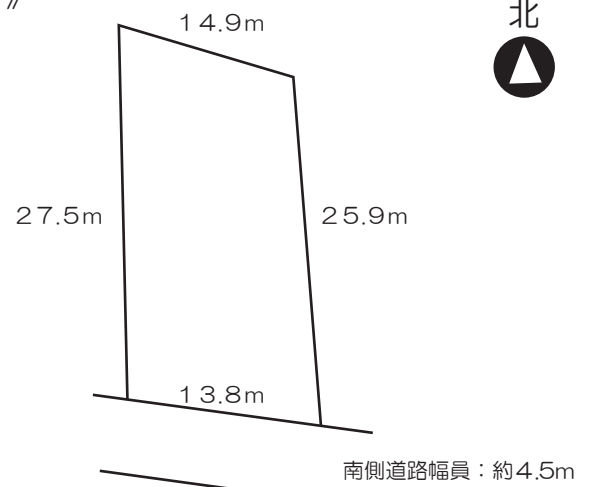

土地案内

値下げ
しました!

所在地 岐阜市岩崎字山田

価格 1,180 万円
~~1,362 万円~~

校区：岩野田小学校
岩野田中学校

U-222

- 面積 ● 375㎡ / 約 113.43坪
- 用途地域 ● 第1種低層住居専用地域
- 地目 ● 田 / 現況 ● 畑・更地
- 建ぺい率 ● 50% / 容積率 ● 80%
- アクセス ● 「戸羽川」バス停 徒歩 11分
- 設備 ● 上水道・プロパン(個別)・下水道
- 道路 ● 南側…約 4.5m(公道)・間口…約 13.8m
- 備考 ● 坪単価 約10.4万円
- 下水道受益者負担金要 (230/㎡)
- 高さ制限 10m・壁面後退 1m
- 農地法
- 土砂災害警戒区域(II-ゾ-)
- 駐車場として賃貸中
- 引渡状況…現状 ● 引渡時期…相談
- 取引形態 ● 仲介

《地形図》