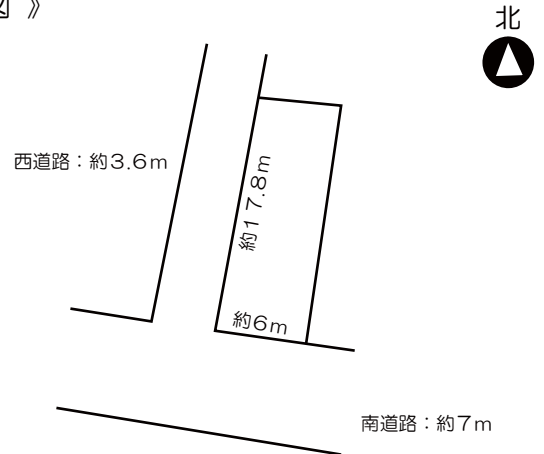

土地案内

所在地 岐阜市岩崎1丁目

価格 422万円
~~487万円~~

値下げ
しました!!

校区：岩野田小学校
岩野田中学校

U-652

面積	● 107.23㎡ / 約32.43坪
用途地域	● 第1種住居地域
地目	● 宅地 / 現況 ● 建付地
建ぺい率	● 60% / 容積率 ● 200%
アクセス	● 「下岩崎」バス停 徒歩4分
設備	● 上水道・プロパン・下水道
道路	● 南側…約7m(公道) 間口…約6m ● 西側…約3.6m(公道) 間口…約17.8m
備考	● 坪単価 約13万円 ● セットバック有 ● 準防火地域 ● 引渡条件…現状渡し ● 引渡時期…相談
取引形態	● 仲介

《地形図》