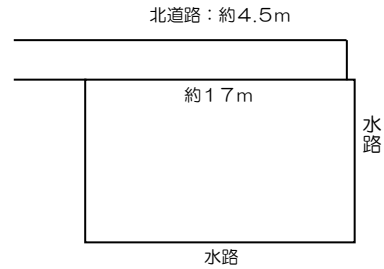

土地案内

所在地 岐阜市岩崎字山手

価格 690 万円

校区：岩野田小学校
岩野田中学校

U-959

面積 ● 186.85 m² / 約56.52 坪

用途地域 ● 第1種低層住居専用地域

地目 ● 宅地 / 現況 ● 更地

建ぺい率 ● 50% / 容積率 ● 80%

アクセス ● 「戸羽川」バス停 徒歩9分

設備 ● 水道…上水道
● ガス…プロパン
● 排水…下水道

道路 ● 北側…約4.5m (私道) 間口…約17m

備考 ● 坪単価 約 12.2万円
● 高さ制限10m・壁面後退1m
● 土砂災害警戒区域 (イエローゾーン)
● 共有持ち分の土地あり
● 引渡条件…現状渡し ● 引渡時期…相談

取引形態 ● 仲介

《 地形図 》