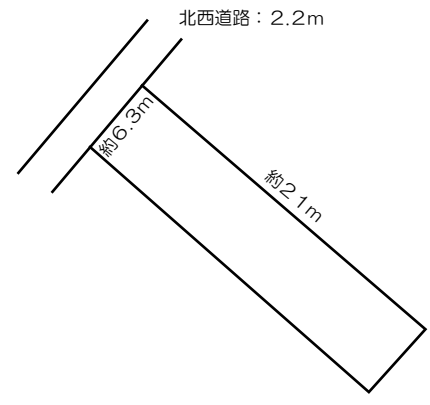

土地案内

値下げ
しました!

所在地 岐阜市上土居字京田

価格 280万円
~~300万円~~

校区： 常磐小学校
青山中学校

U-414

- 面積 ● 132㎡ / 約39.93坪
- 用途地域 ● 第一種低層住居専用地域
- 地目 ● 畑 / 現況 ● 畑
- 建ぺい率 ● 50% / 容積率 ● 80%
- アクセス ● 「上土居」バス停 徒歩6分
- 設備 ● 水道…上水道
  ガス…都市ガス
  排水…下水道
- 道路 ● 北西側…約2.2m(公道)・間口…約6.3m
- 備考 ● 坪単価 約7万円
  ● セットバック要 ● 農地法
  ● 高さ制限…10m ● 壁面後退…1m
  ● 引渡条件…現況 ● 引渡時期…相談
- 取引形態 ● 仲介

《 地形図 》

現況と図面に相違がある場合は、現況を優先してください。

岐阜県宅地建物取引業保証協会会員
岐阜県知事(10)2770号
【仲介】

建宅地たかともみ(有)
〒501-2105 岐阜県山県市高富1088-3

お客様専用ダイヤル
0120-191-395

TEL 0581-22-1911
FAX 0581-22-1754
<http://takatomifudousan.co.jp/>