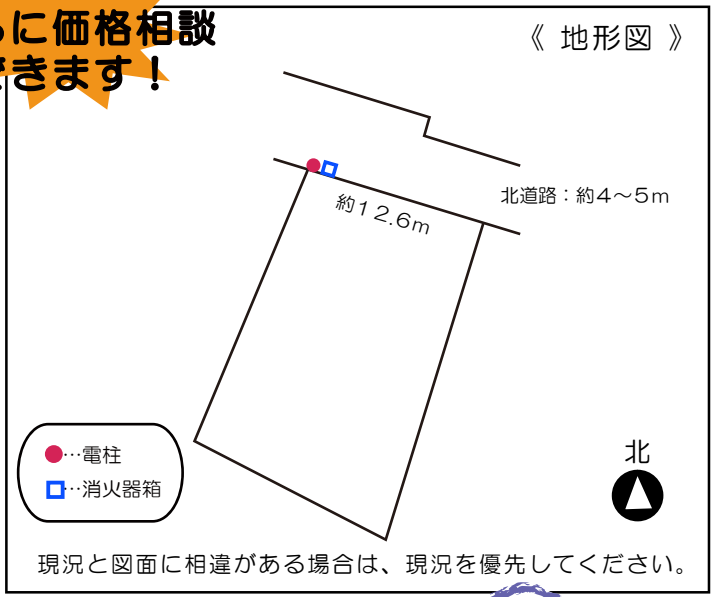

土地案内

所在地 岐阜市鏡島西1丁目

価格 1,280万円
~~1,380万円~~

校区：鏡島小学校
精華中学校

値下げ
しました!

U-702

- 面積 ● 252.58㎡ / 約76.40坪
- 用途地域 ● 第1種住居地域
- 地目 ● 宅地 / 現況 ● 古家付
- 建ぺい率 ● 60% / 容積率 ● 200%
- アクセス ● 「鏡島小学校前」バス停 徒歩4分
- 設備 ● 水道…上水道
  ガス…都市ガス
  排水…下水道
- 道路 ● 北側…約4~5m(公道) 間口…約12.6m
- 備考 ● 坪単価 約16.7万円
  ● 特別工業地区
  ● 準防火地域
  ● 引渡条件…相談
  ● 引渡時期…相談
- 取引形態 ● 仲介

さらに価格相談
できます!

◆ 地元だから知っている事・できる事。それがきっと、高富不動産らしさです ◆

岐阜県宅地建物取引業保証協会会員
岐阜県知事(9)2770号

高富不動産(有) お客様専用ダイヤル TEL 0581-22-1911
0120-191-395 FAX 0581-22-1754
〒501-2105 岐阜県山県市高富1088-3 <http://takatomifudousan.co.jp>

たかのみ不動産

《ご案内図》

北

物件

鏡島小学校前

鏡島小学校

西鏡島1

西鏡島2

<拡大図>