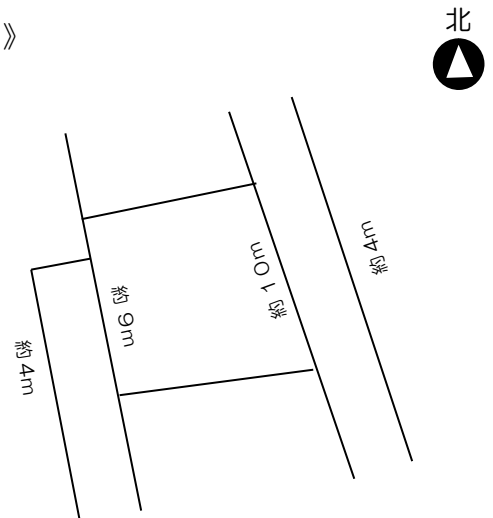

土地案内

所在地 関市洞戸高見

価格 100万円

校区：洞戸小学校
板取川中学校

U-927

面積	● 134㎡ / 約40.53坪
用途地域	● 都市計画区域外
地目	● 山林 / 現況 ● 更地
建ぺい率	● 一% / 容積率 ● 一%
アクセス	● 「モネの池前」バス停 徒歩4分
設備	● 水道… — ● ガス… — ● 排水… —
道路	● 東側…約4m(私道) 間口…約10m ● 西側…約4m(私道) 間口…約9m ● 坪単価 2.4万円 ● 河川法 ● 共有持ち分の土地 ● 土砂災害警戒区域(イエローゾーン・レッドゾーン) ● 引渡条件…現状渡し 引渡時期…相談
取引形態	● 仲介

《地形図》

現況と図面に相違がある場合は、現況を優先してください。

岐阜県宅地建物取引業保証協会会員
岐阜県知事(10)2770号
【仲介】

建宅地たかとも(有)

〒501-2105 岐阜県山県市高富1088-3

お客様専用ダイヤル
0120-191-395

TEL 0581-22-1911
FAX 0581-22-1754
<http://takatomifudousan.co.jp/>