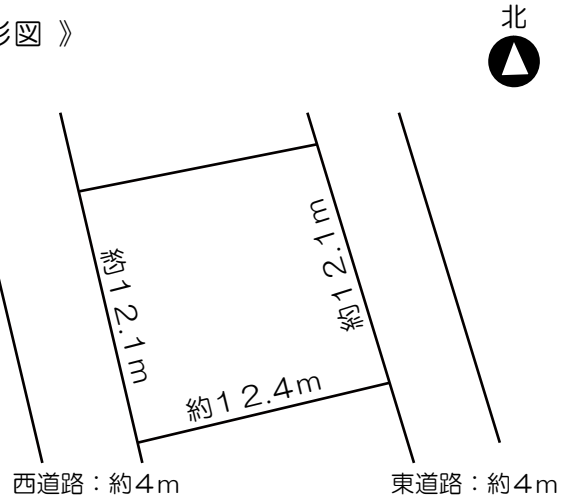

土地案内

所在地 関市洞戸高見

価格 100万円

校区：洞戸小学校
板取川中学校

U-955

- 面積 ● 152㎡ / 約45.98坪
- 用途地域 ● 都市計画区域外
- 地目 ● 山林 / 現況 ● 更地
- 建ぺい率 ● 一% / 容積率 ● 一%
- アクセス ● 「モネの池前」バス停 徒歩4分
- 設備 ● 水道…井戸
  ガス…ー
  排水…ー
- 道路 ● 東側…約4m(私道) 間口…約12.1m
  ● 西側…約4m(私道) 間口…約12.1m
  ● 坪単価 2.2万円
  ● 共有持ち分の土地有
  ● 河川法
  ● 土砂災害警戒区域(イエローゾーン)
  ● 引渡条件…現状渡し 引渡時期…相談
- 取引形態 ● 仲介

《地形図》