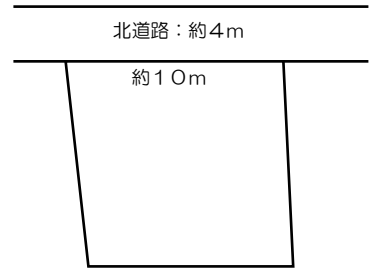

土地案内

所在地 岐阜市若福町

価格 287万円

校区：長良西小学校
長良中学校

U-956

面積	● 95㎡ / 約28.73坪
用途地域	● 第1種低層住居専用地域
地目	● 雑種地 / 現況 ● 更地
建ぺい率	● 60% / 容積率 ● 100%
アクセス	● 「下岩崎」バス停 徒歩9分
設備	● 水道…上水道 ガス…都市ガス 排水…下水道
道路	● 北側…約4m(公道) 間口…約10m
備考	● 坪単価 約10万円 ● 高さ制限12m ● 河川法 ● 引渡条件…現状渡し ● 引渡時期…相談
取引形態	● 仲介

《地形図》